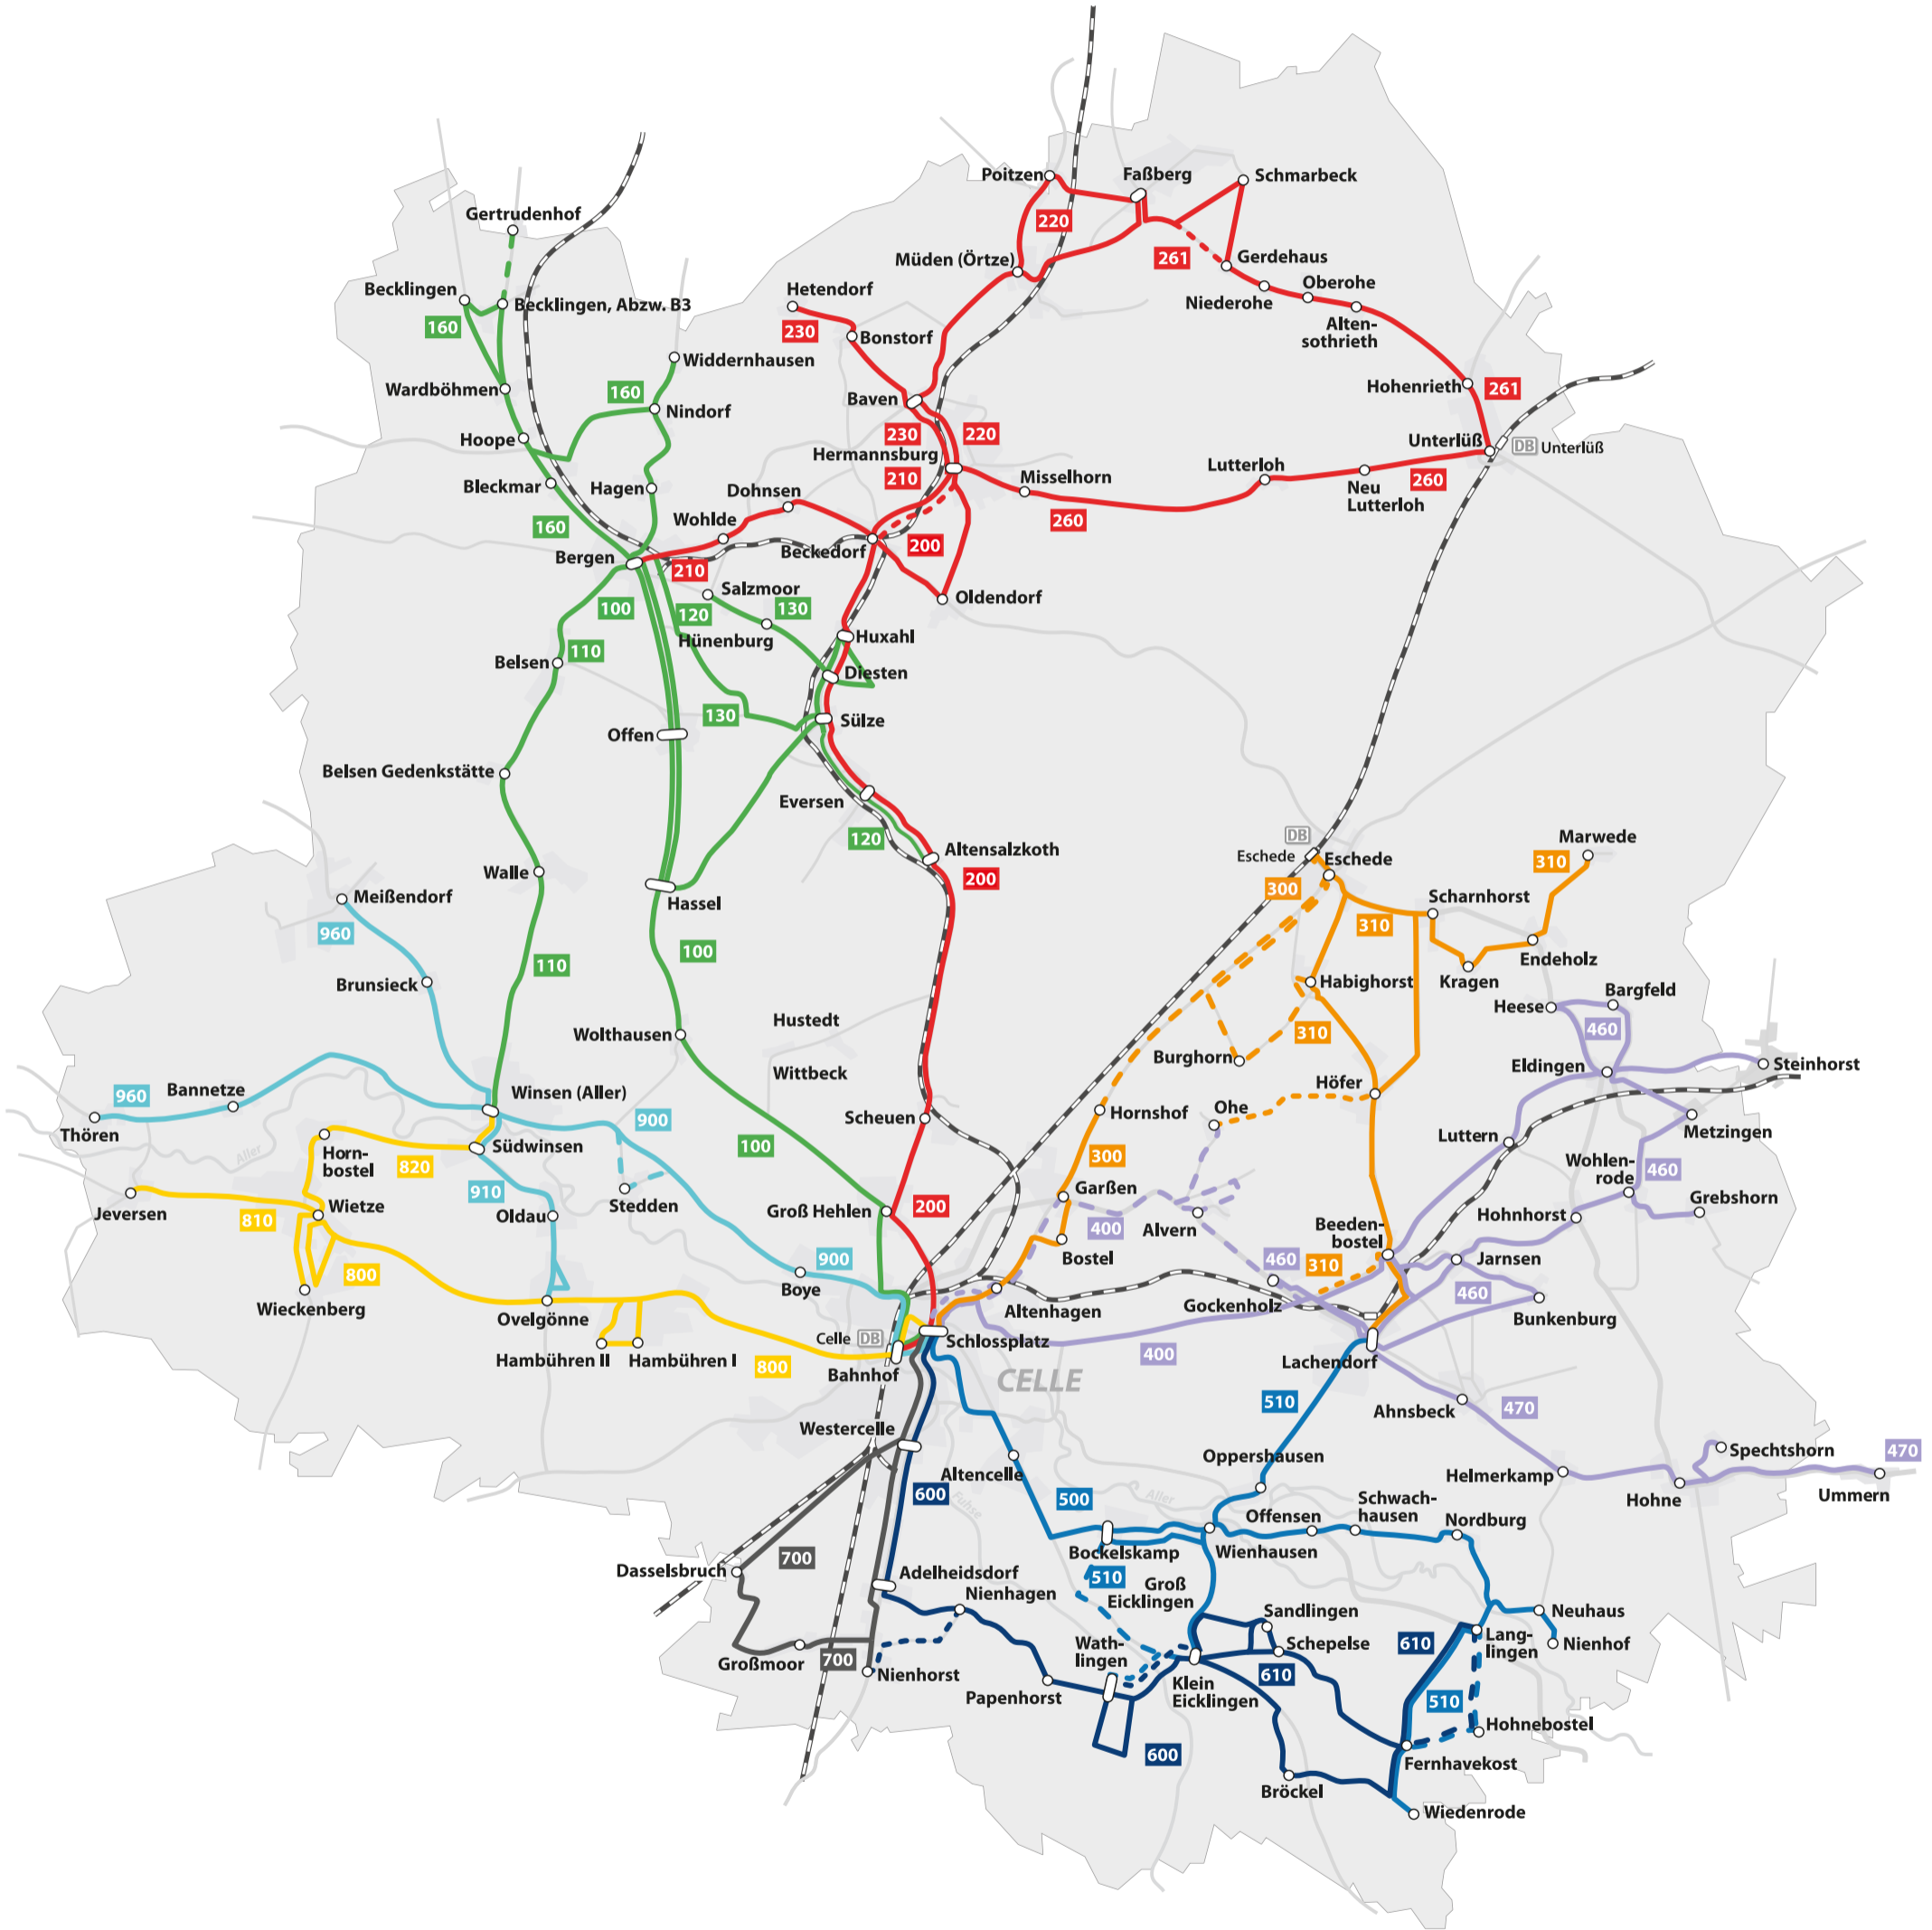

# LINIENNETZPLAN LANDKREIS CELLE

STAND: 08/2023

05141 48708-0

info@cebus-celle.de

www.cebus-celle.de

**CeBus**  
KOMMT GUT AN