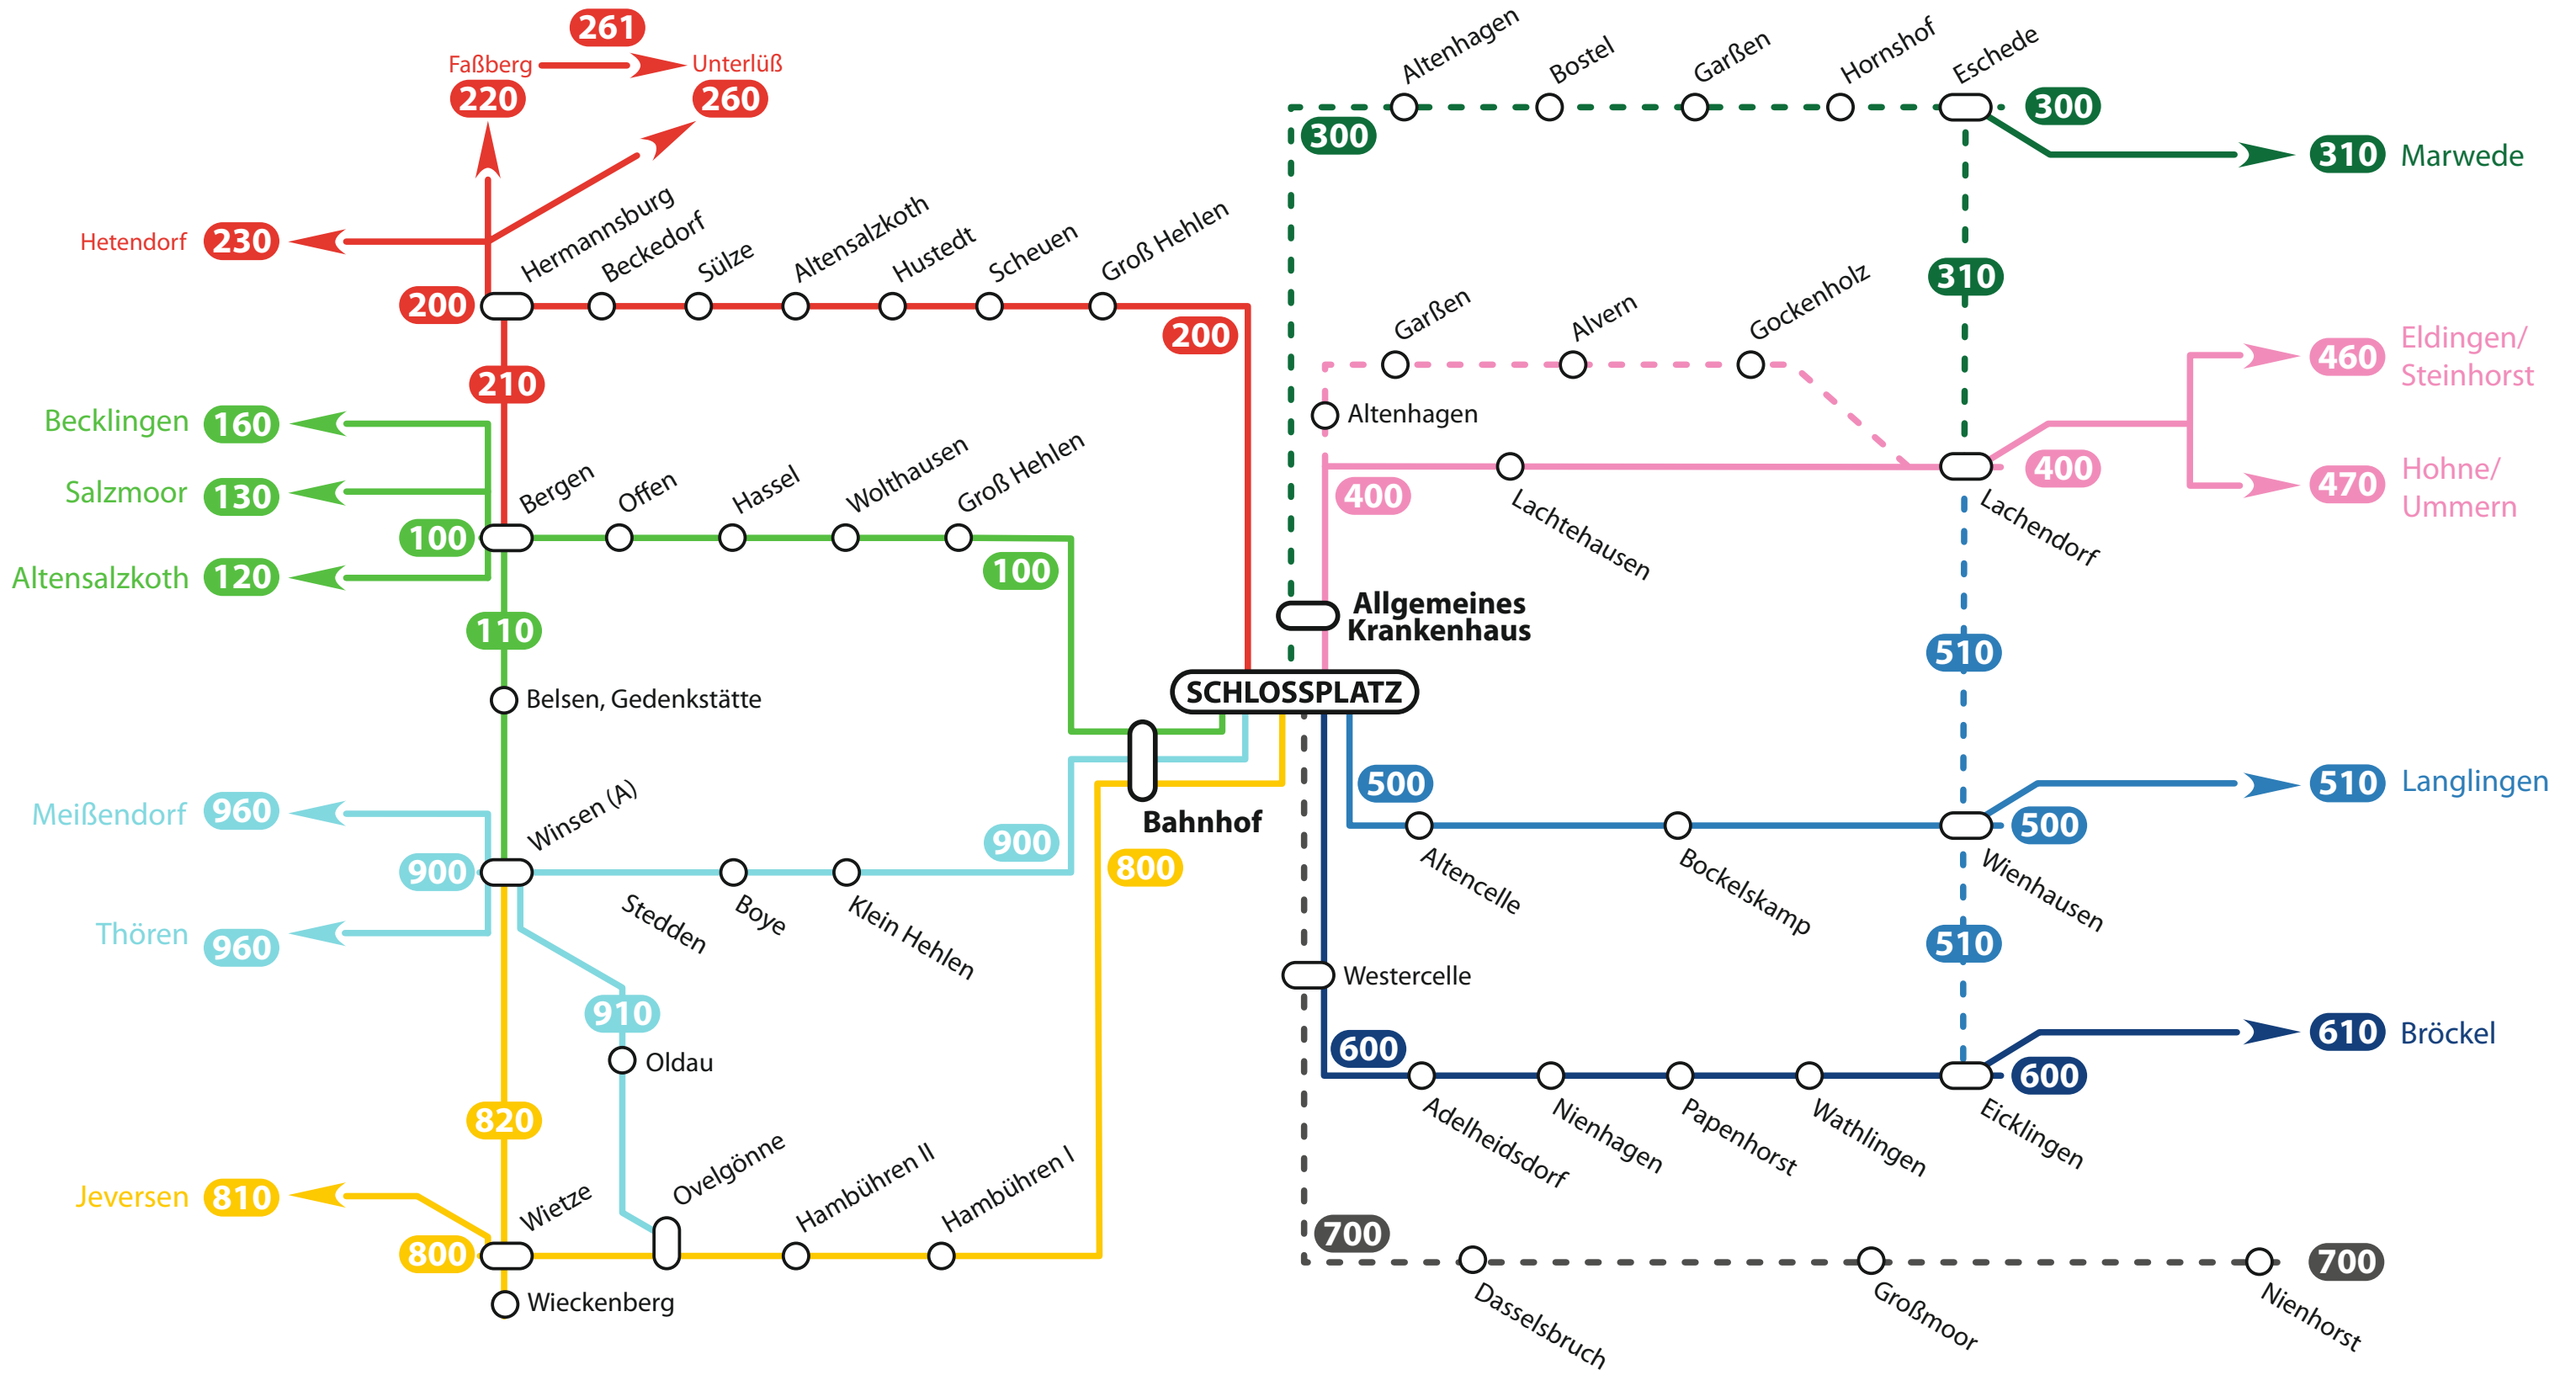

Liniennetz Region Celle

Fahrplanhotline: 05141 2788864