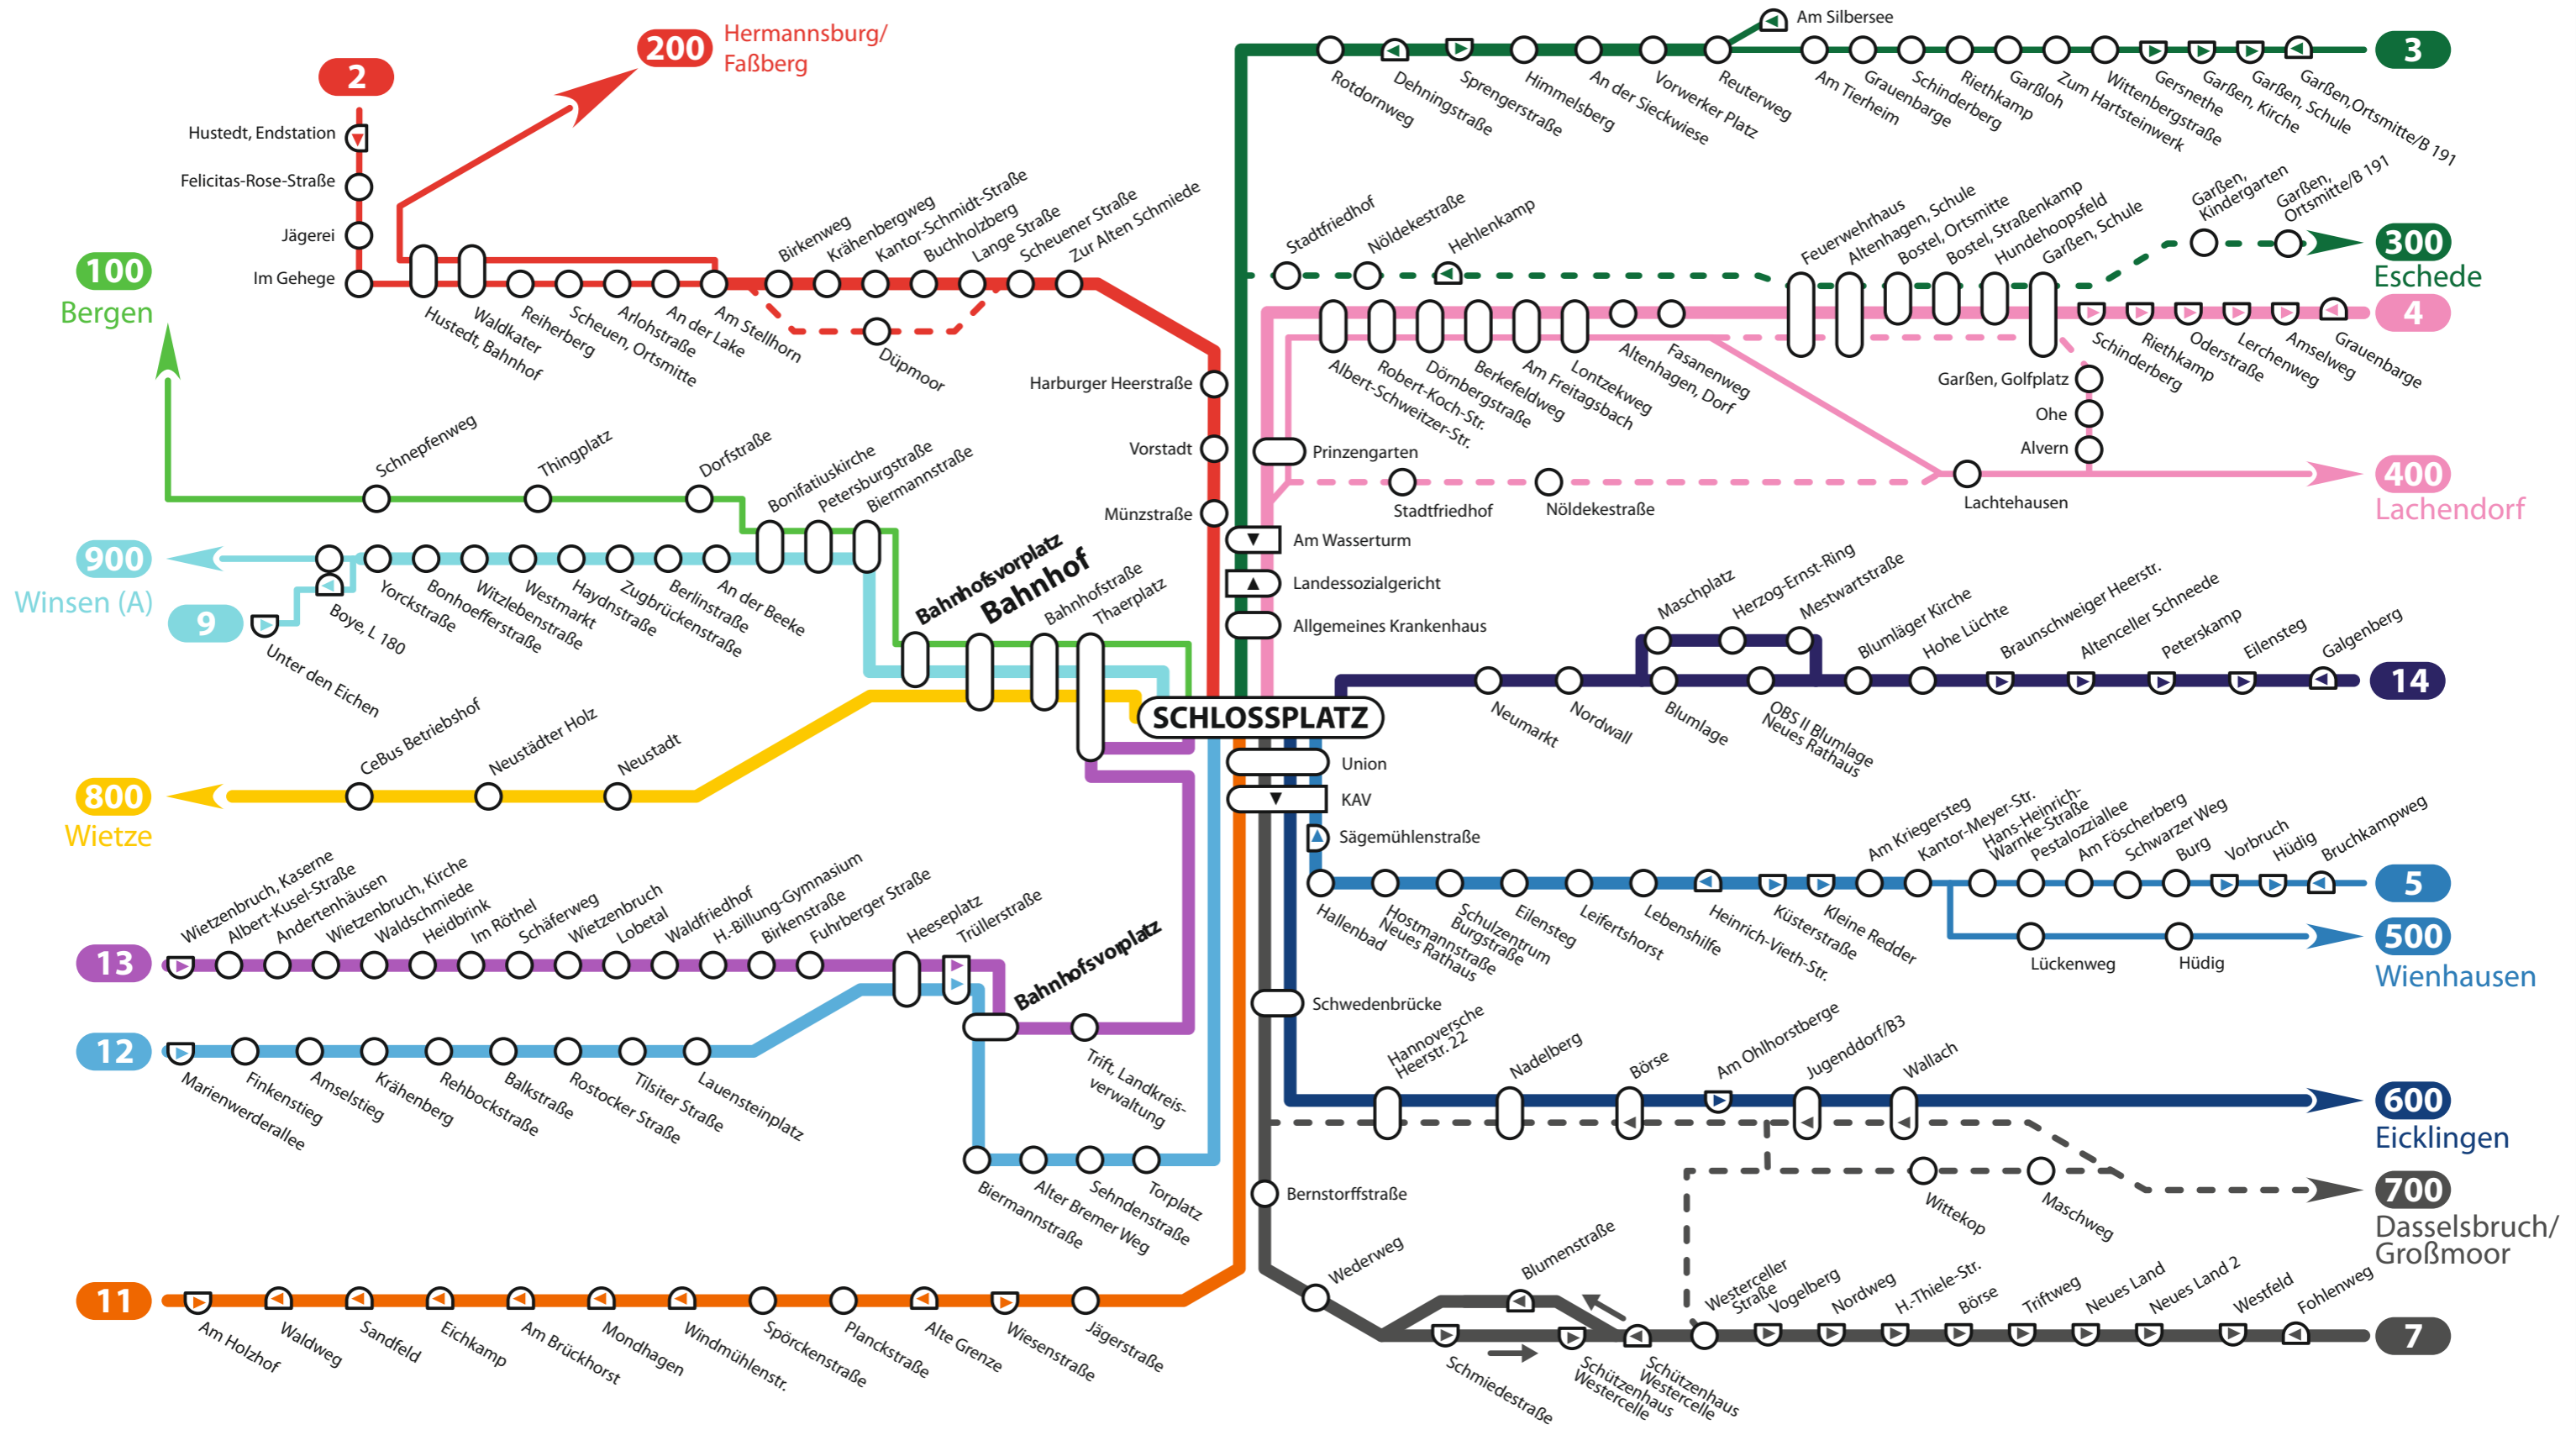

Liniennetz Stadt Celle

- Haltestelle
- ◐ gemeinsame Haltestelle
- ◑ einseitige Haltestelle, Zustieg in Pfeilrichtung
- Linie mit Halbstundentakt
- Linie mit Stundentakt
- - - Linie ohne Regeltakt

Stand 08|2022

Fahrplanhotline: 05141 2788864